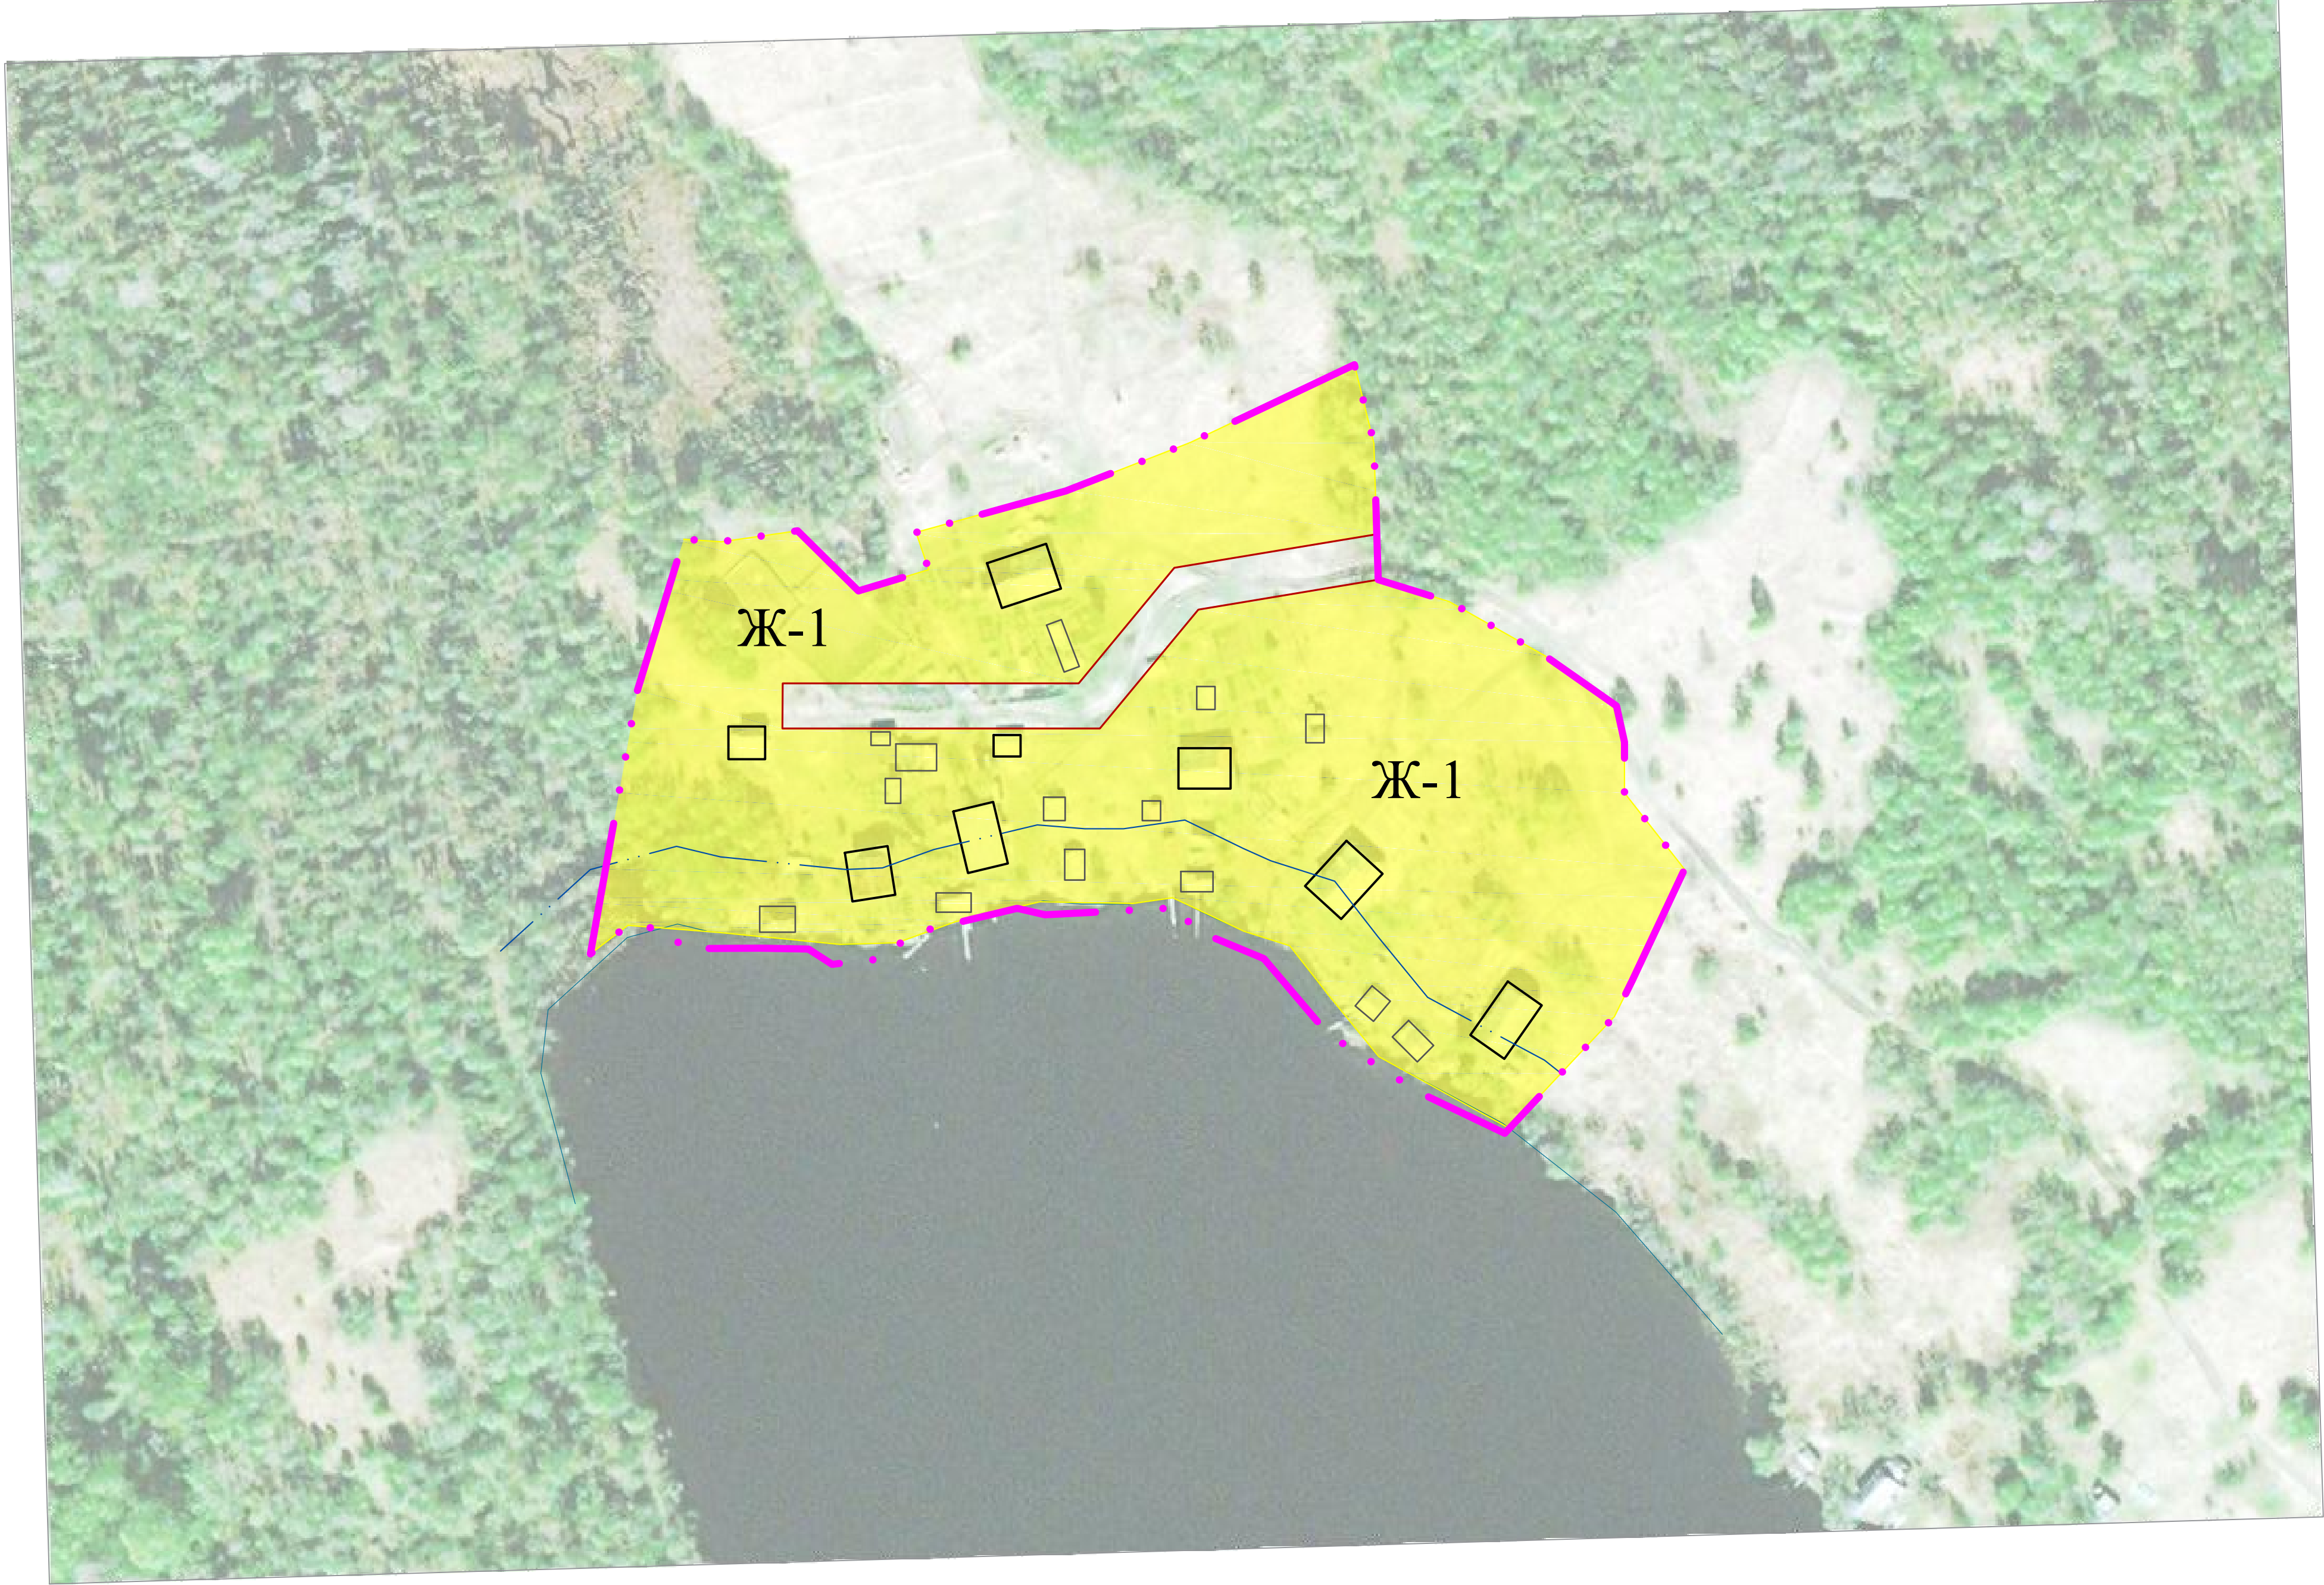

ПРАВИЛА ЗЕМЛЕПОЛЬЗОВАНИЯ И ЗАСТРОЙКИ КОНЧЕЗЕРСКОГО СЕЛЬСКОГО ПОСЕЛЕНИЯ КОНДОПОЖСКОГО МУНИЦИПАЛЬНОГО РАЙОНА РЕСПУБЛИКИ КАРЕЛИИ

Карта градостроительного зонирования территории д. Галлезеро

УСЛОВНЫЕ ОБОЗНАЧЕНИЯ:	
	Граница населенного пункта
	Проектируемые границы планировочных кварталов
ТЕРРИТОРИАЛЬНОЕ ЗОНИРОВАНИЕ	
Жилые зоны	
	Ж-1 Зона застройки индивидуальными жилыми домами
ЗОНЫ С ОСОБЫМИ УСЛОВИЯМИ ИСПОЛЬЗОВАНИЯ:	
	Береговая полоса
	Водоохранная зона

Изм.	Кол.	Лист	№ док.	Подпись	Дата	Правила землепользования и застройки Кончезерского сельского поселения Кондопожского муниципального района Республики Карелия			
Директор	Снятков Я.С.					Стадия	Лист	Масштаб	
ГАП	Шибяева А.А.					ПЗиЗ		3000	
						Карта градостроительного зонирования территории д. Галлезеро		ООО "Градостроительные системы"	